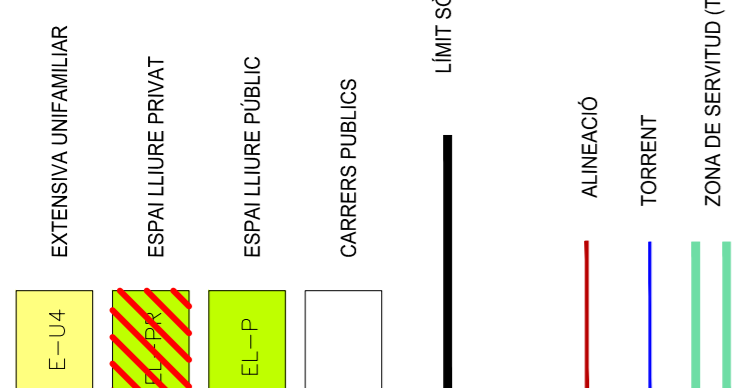

SÒL URBA

PLÀNOL N.º MIB-01	ESCALA 1/1000 (A1) 1/2000 (A3)	NORMES SUBSIDIÀRIES DEL MUNICIPI DE STA. EULARIA	
		Concepte: MIRAMAR-BUENAVISTA QUALIFICACIÓ DEL SÒL	
APROVACIÓ DEFINITIVA			
DIBUIXAT: J.G.V.	COMPROVAT: J.M.M.	CLAU: MIB	DATA: GENER 2011
ELS REDACTORS: JOSE M. MAYOL COMAS ANTONIO RAMIS RAMOS			